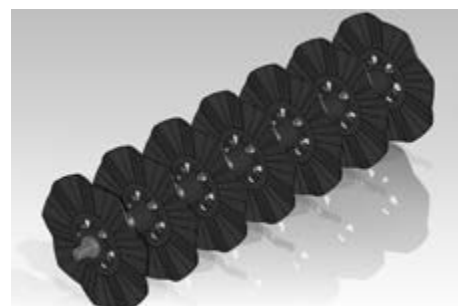

Sezione dischi