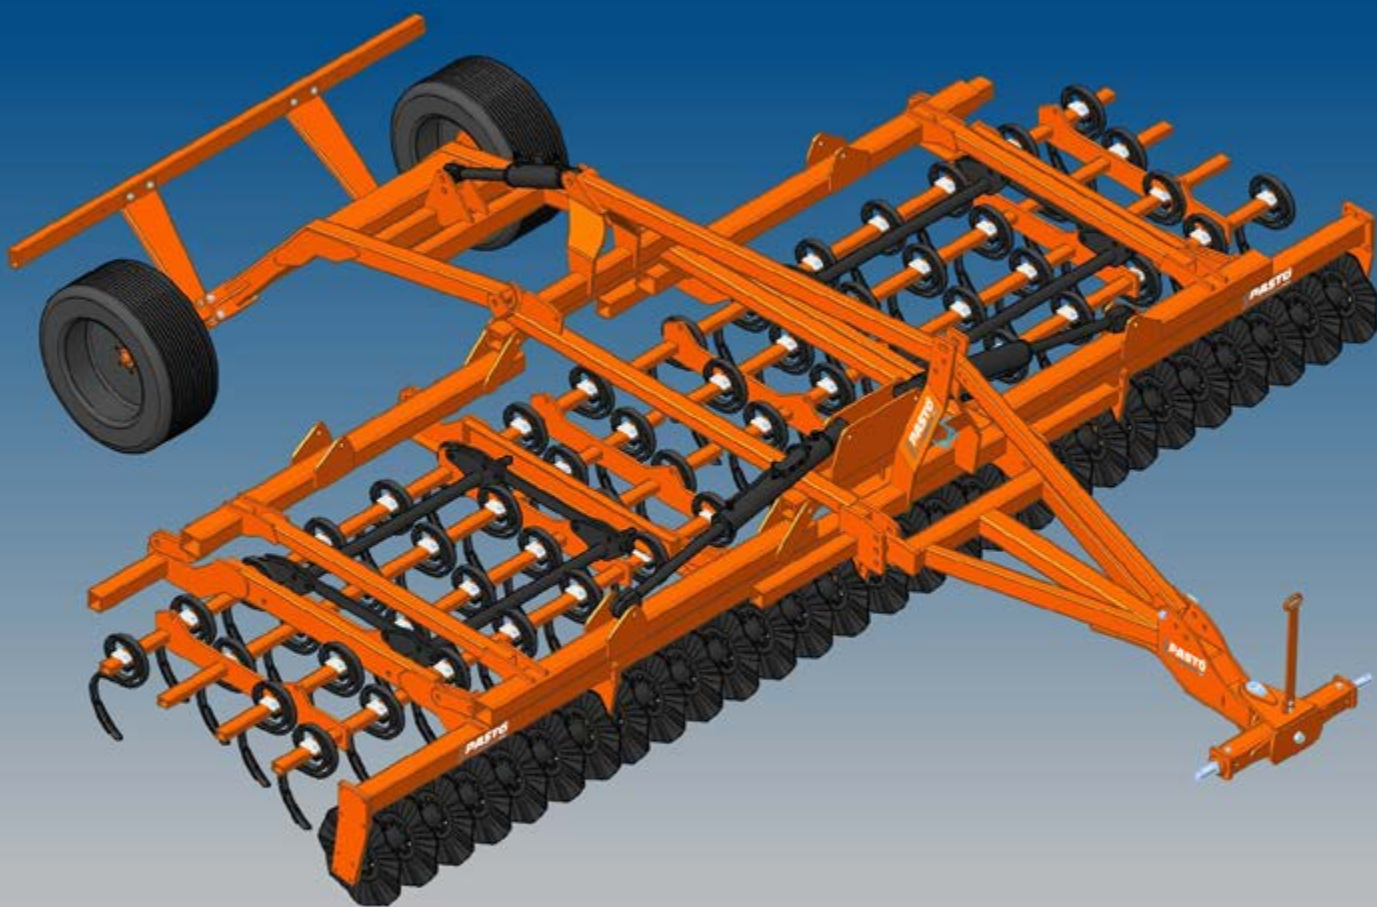

# Hurricane

COLTIVATORI • CULTIVATORS

Il coltivatore della serie **Hurricane-T** è particolarmente idoneo per la lavorazione conservativa del terreno in quanto utilizza un sistema combinato a basso impatto e riduzione dei consumi di esercizio, grazie agli organi di lavoro si riesce ad ottenere una miscelazione del terreno nella fascia minima o media dell'area coltivata, integrando un corretto interrimento e distribuzione del residuo organico e vegetale, così a creare uno strato lavorato ricco di micro elementi con un'elevata produttività.

## COLTIVATORE A DENTI SERIE HURRICANE-T

Modello Model	Potenza Power hp	N° denti N° teeth	Larghezza lavoro Operating width mm	Profondità lavoro Operating depth cm	Larghezza trasporto Transport width mm	Peso Weight kg
HRE-500-T	200-250	50	5000	10/22	3000	3450
HRE-600-T	220-300	60	6000	10/22	3000	4120
HRE-700-T	250-350	70	7000	10/22	3000	4850

### DOTAZIONE DI SERIE:

- Semiportato con ruote 500x17, timone di traino con barra snodata
- Telaio con struttura ad alta resistenza, adatto per trattori di alta potenza
- Elemento anteriore di sgrossatura con rullo a gabbia Ø 500 o dischi ondulati Ø 470