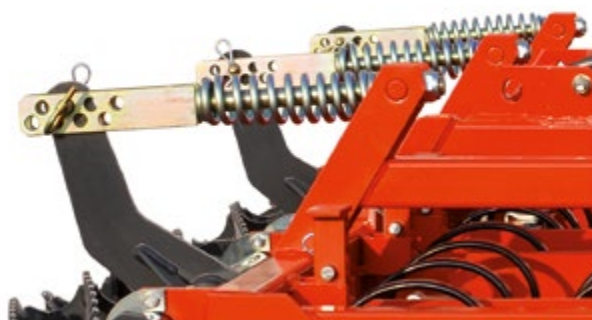

# Pro-Ter

PREPARATORI • PREPARATERS

PTR 360

PTR 400

REGOLAZIONE RULLO POSTERIORE  
ADJUSTMENT REAR ROLLER DEPTH

BLOCCAGGIO ELEMENTO DENTI  
TEETH SYSTEM LOCKING DEVICE

REGOLAZIONE  
DOPPIO RULLO POSTERIORE  
ADJUSTMENT OF  
DOUBLE REAR ROLLER DEPTH

REGOLAZIONE  
LIVELLA ANTERIORE  
FRONT LEVEL  
ADJUSTMENT

BARRA DI SICUREZZA  
PER IL TRASPORTO  
BARS FOR THE  
TRANSPORT SAFETY

PTR 400-2

PTR 360-2

DOPPIO  
RULLO  
DENTATO  
DOUBLE  
TOOTHED  
ROLLER

PTR 360

## Scheda Tecnica • Technical Data

ERPICE PREPARATORE PORTATO CON DENTI VIBROFLEX SERIE "PRO-TER"  
TOWED TILLING HARROW WITH VIBROFLEX TEETH "PRO-TER" SERIES

Modello Model	Potenza Power hp	N° denti N° teeth	Larghezza lavoro Operating breadth mm	Profondità lavoro Operating depth cm	Larghezza trasporto Transport width mm	Peso Weight kg
PTR 320	70/90	58	3300	3/8	2500	750
PTR 360	90/110	66	3700	3/8	2500	850
PTR 400	110/130	72	4100	3/8	2500	1050
PTR 500	130/150	90	5000	3/8	2500	1330
PTR 600	160/220	110	6000	3/8	3000	1730

DOTAZIONE DI SERIE:
 

- Livella anteriore
- Rullo dentato
- Chiusura idraulica

 STANDARD FEATURES:
 

- Front level
- Toothed roller
- Hydraulic closing system

ERPICE PREPARATORE PORTATO CON DENTI VIBROFLEX DOPPIO RULLO SERIE "PRO-TER 2"  
TOWED TILLING HARROW WITH VIBROFLEX TEETH DOUBLE ROLLER "PRO-TER 2" SERIES